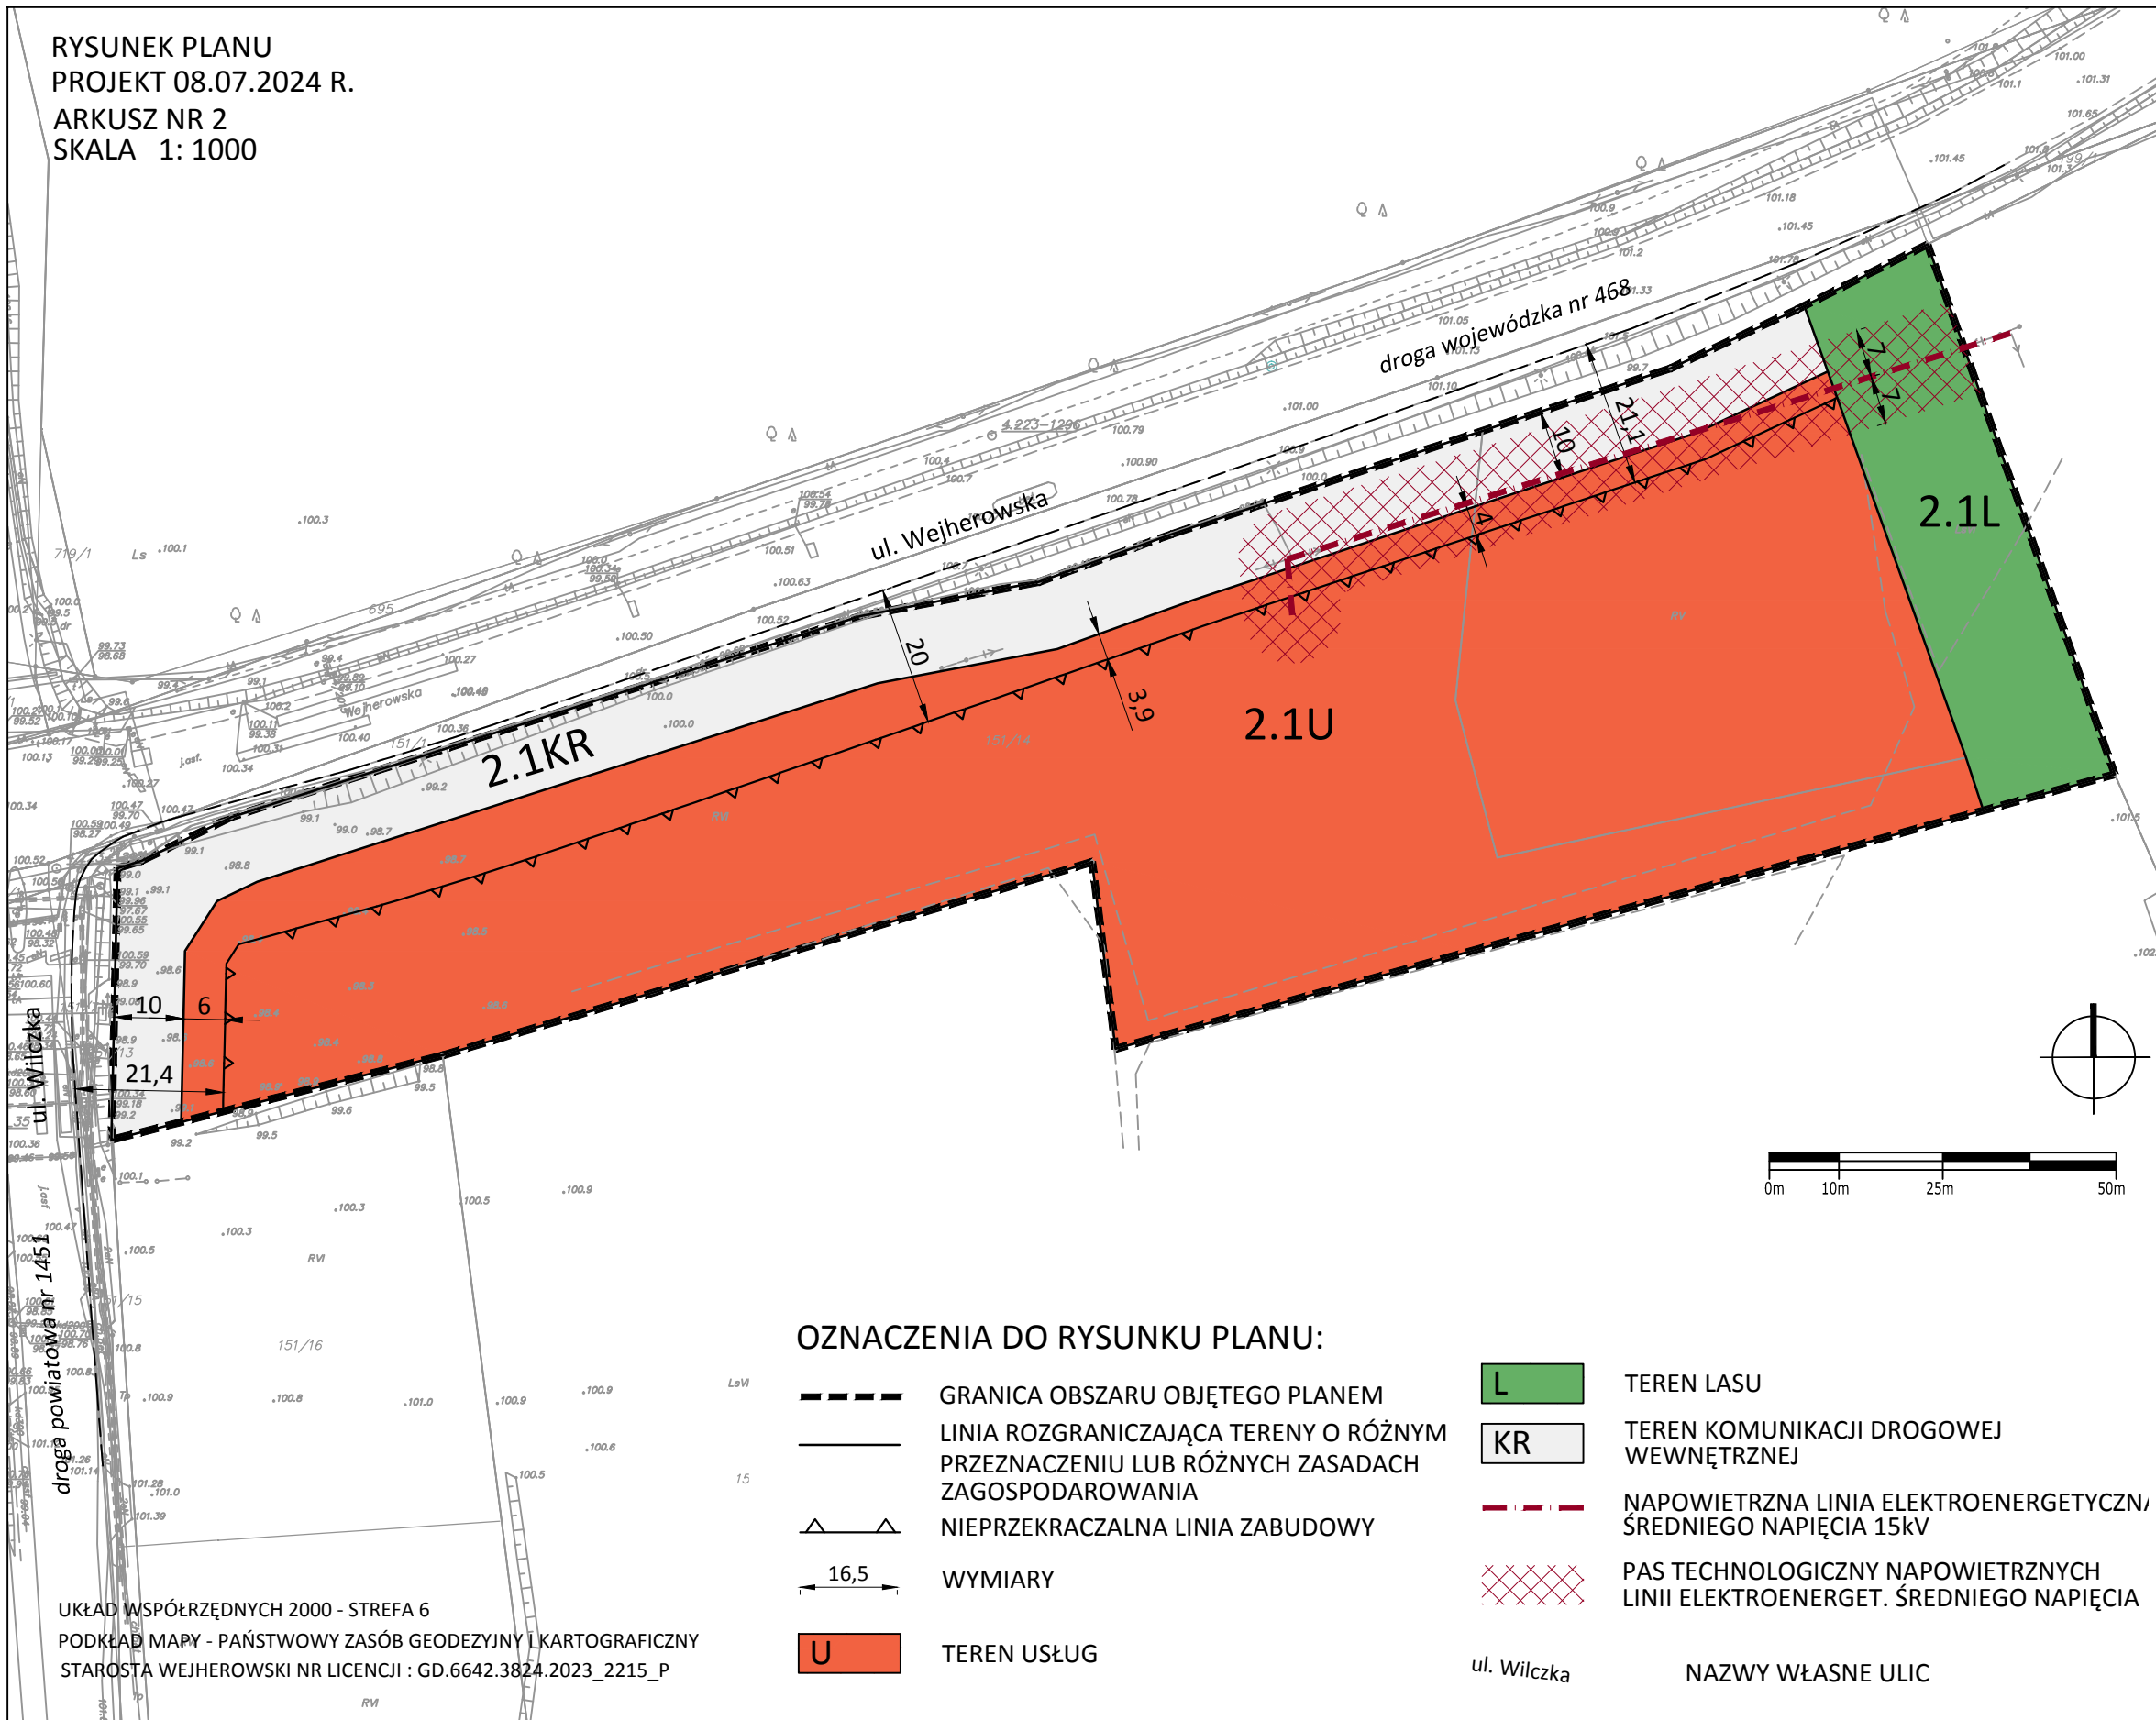

ZMIANA MIEJSCOWEGO PLANU ZAGOSPODAROWANIA PRZESTRZENNEGO WSI LUZINO (OBRĘB GEODEZYJNY LUZINO), GM. LUZINO

Z A Ł A C Z N I K N R 1 -
do uchwały nr/...../2024
Rady Gminy Luzino
z dnia 2024 r.

RYSUNEK PLANU
PROJEKT 08.07.2024 R.
ARKUSZ NR 2
SKALA 1: 1000

WYRYS ZE STUDIUM UWARUNKWAŃ I KIERUNKÓW
ZAGOSPODAROWANIA PRZESTRZENNEGO GMINY LUZINO
(TEKST JEDNOLITY - UCHWAŁA Nr XXIX/531/2022 RADY GMINY LUZINO z
dnia 29 grudnia 2022 r.)
SKALA 1:10 000

-  GRANICA TERENU OBJĘTEGO OPRAWANIEM MPZP
-  dla zabudowy usługowej
-  lasy

UKŁAD WSPÓRZĘDNYCH 2000 - STREFA 6
PODKŁAD MAPY - PAŃSTWOWY ZASÓB GEODEZYJNY I KARTOGRAFICZNY
STAROSTA WEJHEROWSKI NR LICENCJI : GD.6642.3824.2023_2215_P