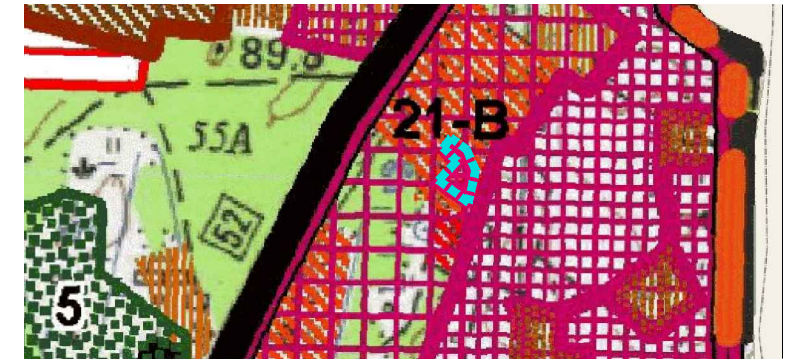

ZMIANA MIEJSCOWEGO PLANU ZAGOSPODAROWANIA PRZESTRZENNEGO OBRĘBU GEODEZYJNEGO KĘBŁOWO (WSIE KĘBŁOWO I KOCHANOWO), GM. LUZINO

Z A Ł A C Z N I K N R 1 -
do uchwały nr/...../2023
Rady Gminy Luzino
z dnia 2023 r.

RYSUNEK PLANU **PROJEKT 07.08.2023 R.**
ARKUSZ NR 2
SKALA 1:1000

WYRYS ZE STUDIUM UWARUNKOWAŃ I KIERUNKÓW
ZAGOSPODAROWANIA PRZESTRZENNEGO GMINY LUZINO
(TEKST JEDNOLITY - UCHWAŁA Nr XXIX/531/2022 RADY GMINY LUZINO z dnia 29 grudnia 2022 r.)
SKALA 1:10 000

GRANICA TERENU OBJĘTEGO OPRACOWANIEM MPZP

KIERUNKI
POTENCJALNE TERENY DO ZAINWESTOWANIA

dla zabudowy usługowo - produkcyjnej z możliwością zamieszkania

OZNACZENIA DO RYSUNKU PLANU:

-  GRANICA OBSZARU OBJĘTEGO PLANEM
-  LINIA ROZGRANICZAJĄCA TERENY O RÓŻNYM PRZEZNACZENIU LUB RÓŻNYCH ZASADACH ZAGOSPODAROWANIA
-  NIEPRZEKACZALNA LINIA ZABUDOWY
-  WYMIARY
-  TEREN USŁUG LUB PRODUKCJI
-  STREFA ZIELENI IZOLACYJNEJ