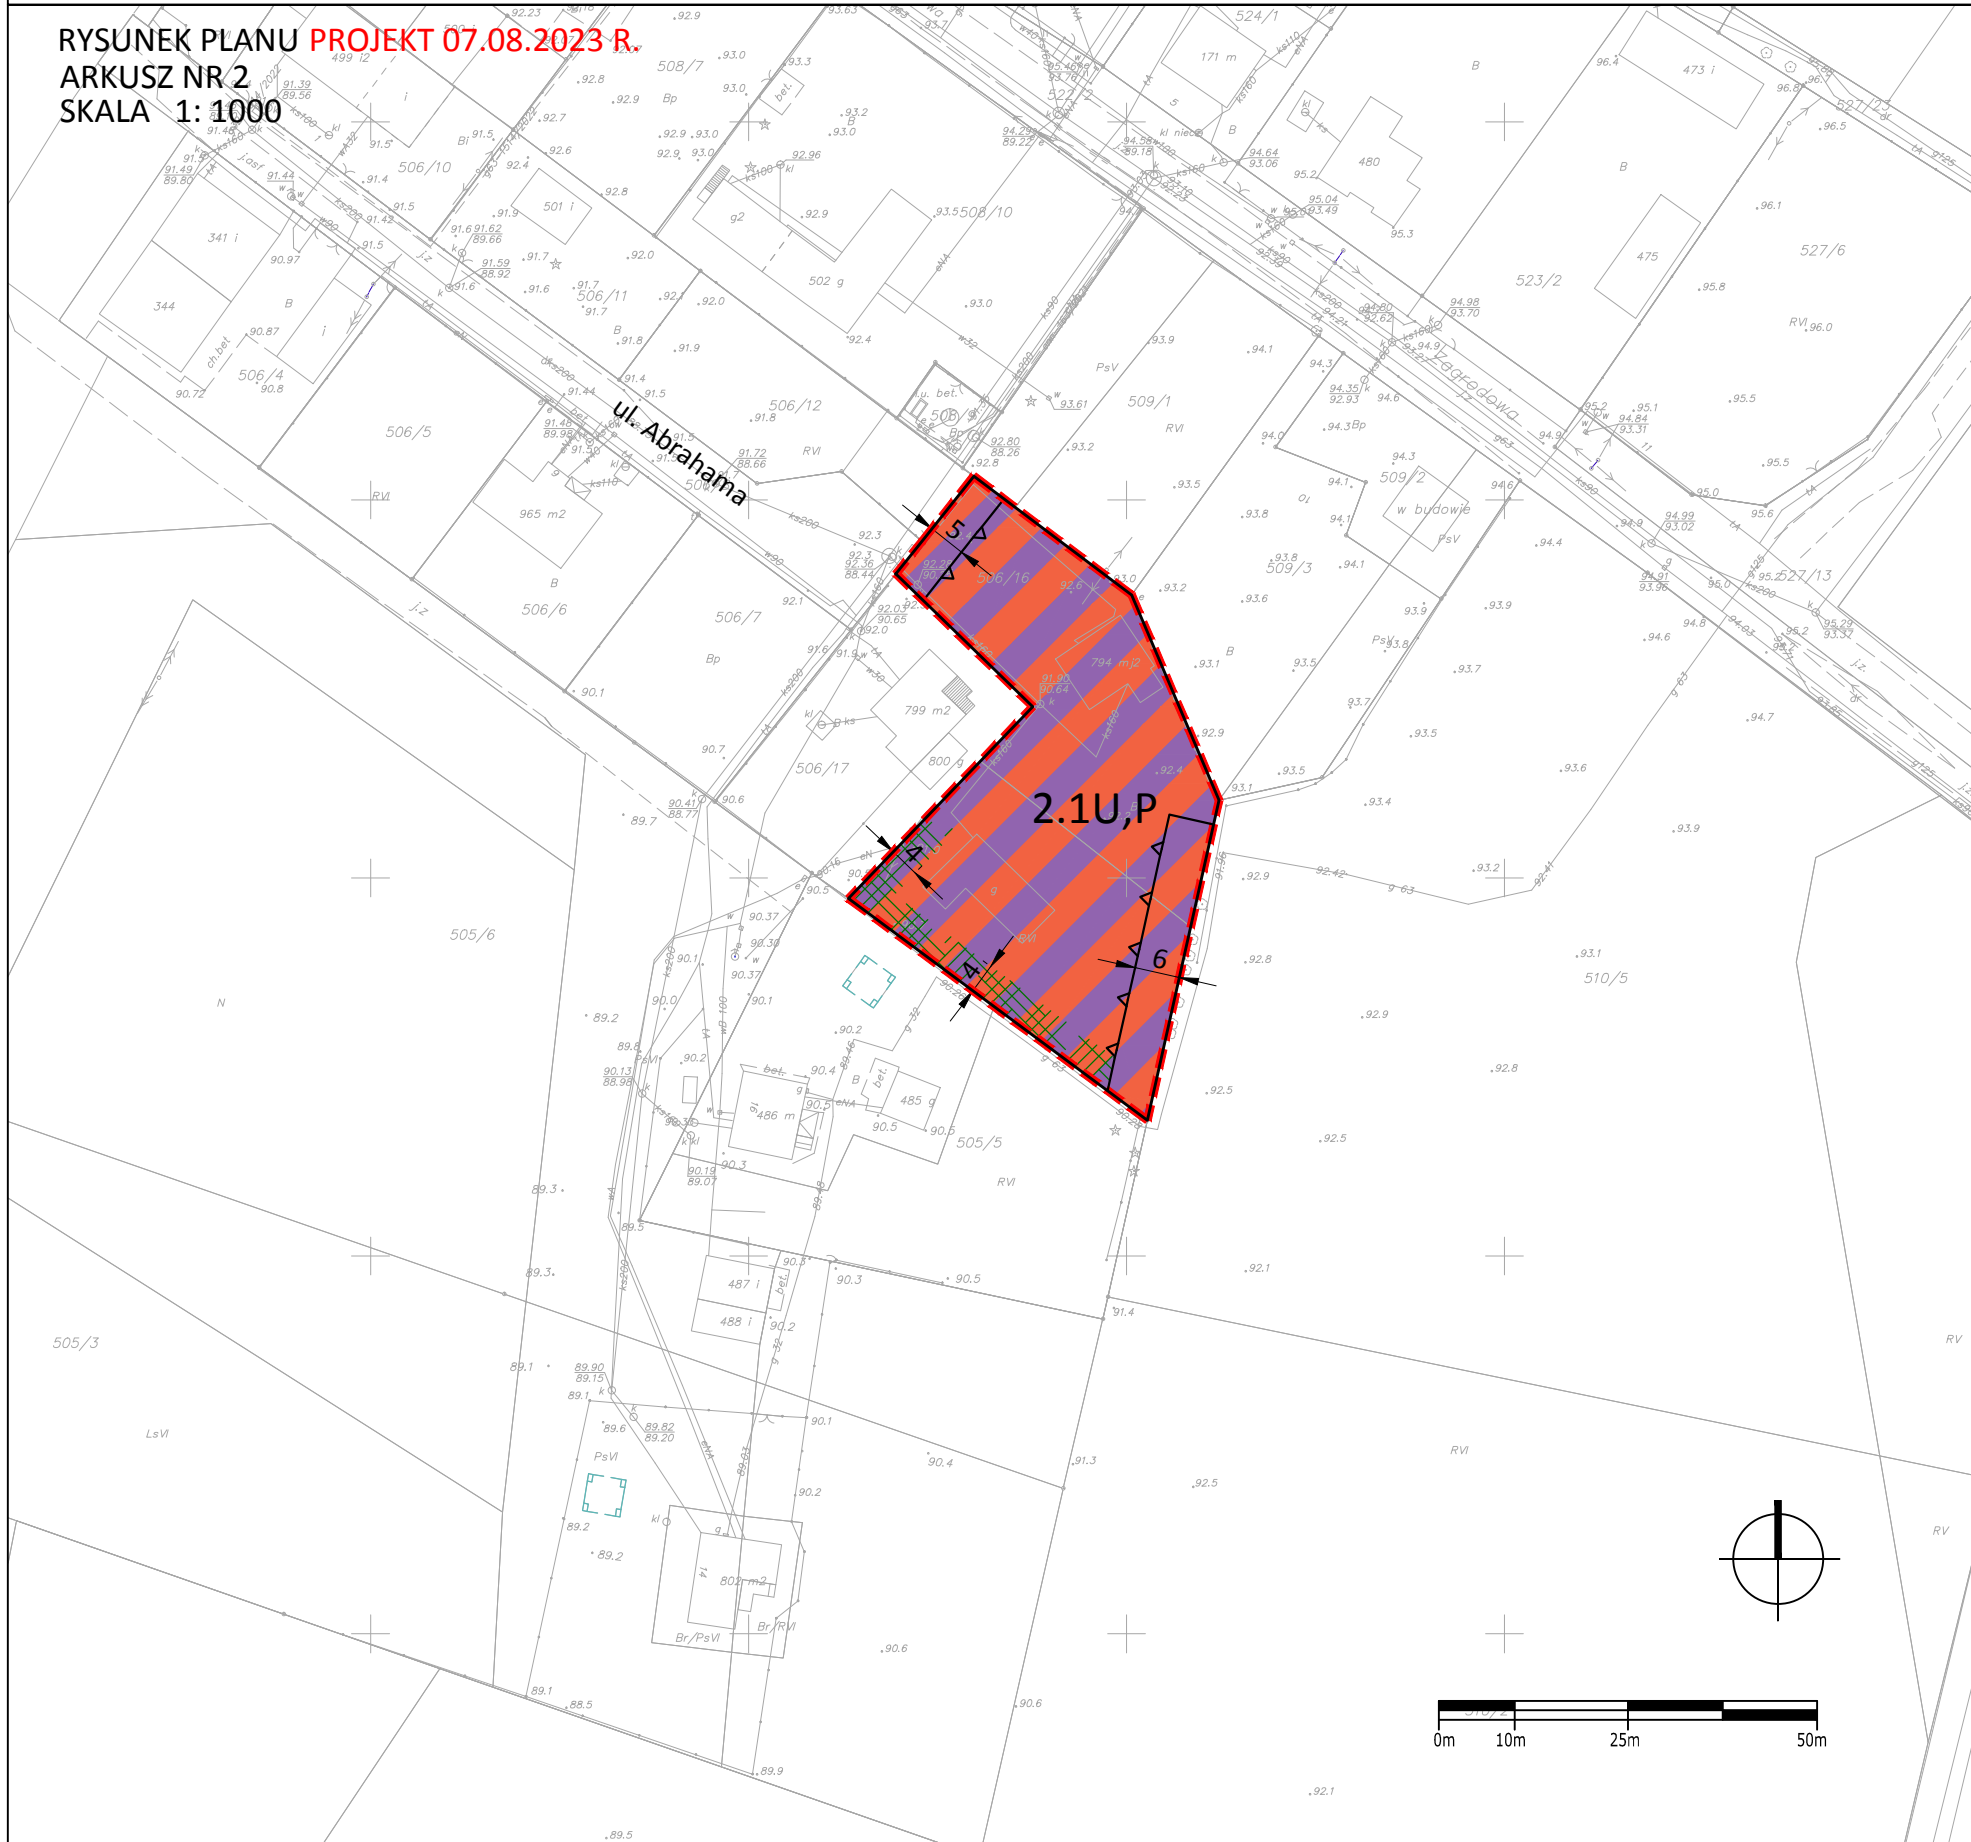

ZMIANA MIEJSCOWEGO PLANU ZAGOSPODAROWANIA PRZESTRZENNEGO OBRĘBU GEODEZYJNEGO KĘBŁOWO (WSIE KĘBŁOWO I KOCHANOWO), GM. LUZINO

Z A Ł A C Z N I K N R 1 -
do uchwały nr/...../2023
Rady Gminy Luzino
z dnia 2023 r.

RYSUNEK PLANU **PROJEKT 07.08.2023 R.**
ARKUSZ NR 2
SKALA 1:1000

WYRYS ZE STUDIUM UWARUNKOWAŃ I KIERUNKÓW
ZAGOSPODAROWANIA PRZESTRZENNEGO GMINY LUZINO
(TEKST JEDNOLITY - UCHWAŁA Nr XXIX/531/2022 RADY GMINY LUZINO z dnia 29 grudnia 2022 r.)
SKALA 1:10 000

GRANICA TERENU OBJĘTEGO OPRACOWANIEM MPZP

KIERUNKI
POTENCJALNE TERENY DO ZAINWESTOWANIA

dla zabudowy usługowo - produkcyjnej z możliwością zamieszkania

OZNACZENIA DO RYSUNKU PLANU:

-  GRANICA OBSZARU OBJĘTEGO PLANEM
-  LINIA ROZGRANICZAJĄCA TERENY O RÓŻNYM PRZEZNACZENIU LUB RÓŻNYCH ZASADACH ZAGOSPODAROWANIA
-  NIEPRZEKACZALNA LINIA ZABUDOWY
-  WYMIARY
-  TEREN USŁUG LUB PRODUKCJI
-  STREFA ZIELENI IZOLACYJNEJ

ul. Abrahama

NAZWY WŁASNE ULIC